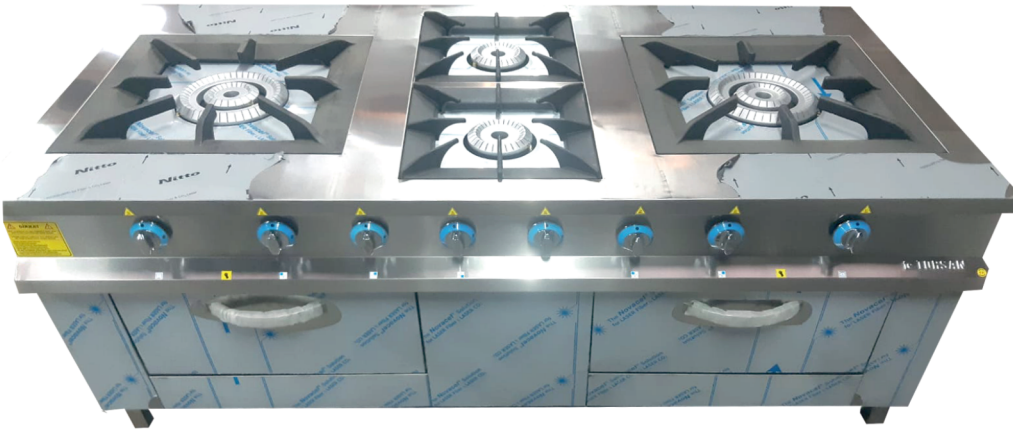

KOD Code	ÜRÜN ADI Description	Ebatlar Dimension mm	Fiyatı Price
TRS-100	1 M2 Kuzine	1000x1000x850	430 $

KOD Code	ÜRÜN ADI Description	Ebatlar Dimension mm	Fiyatı Price
TRS-100	2 M2 Kuzine	2000x1000x850	430 $